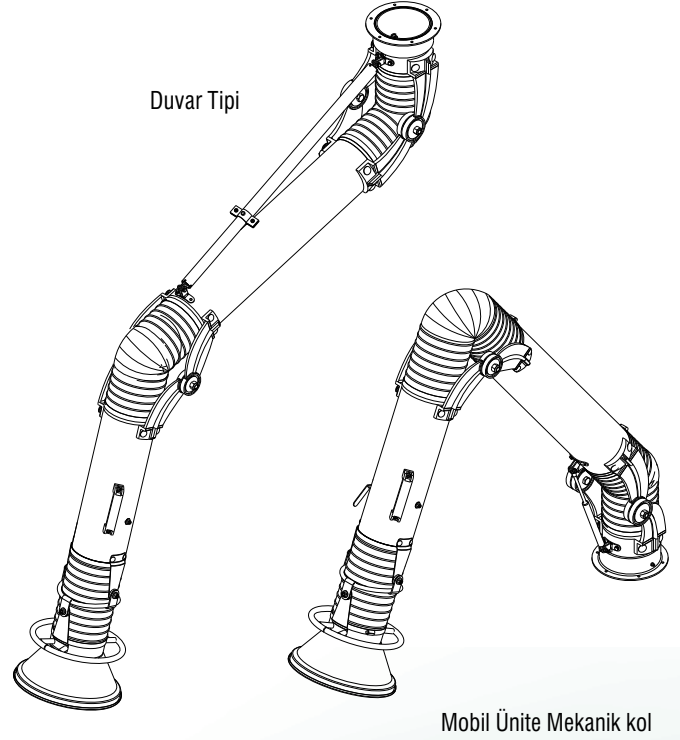

## CleanArc Midi 160 MEKANİK DUMAN EMME KOLLARI

CleanArc Midi 160 yoğun endüstriyel uygulamalarda uzun yıllar boyunca bakım dahi gerektirmeden çalışabilecek mekanik kollarıdır. Kaynak dumanı, taşlama ve polisaj atıkları ile yağ bazlı dumanı ortamdaki uzaklaştırmak için kullanılabilen ünitelerdir. Kullanım esnasında kolun konumunu ayarlamak için tüm kontroller dış tarafta olup ek olarak herhangi bir parçaya ihtiyaç duymamaktadır.

### Tasarım Özellikleri:

Kolay konum ayarlamaya olanak tanıyan gövde yapısı  
Alüminyum davlumbaz  
Dayanıklı alüminyum döküm eklemeler  
Fırın boya ile kaplanmış metalik kollar  
80°C 'ye kadar dayanıklı hortumlar